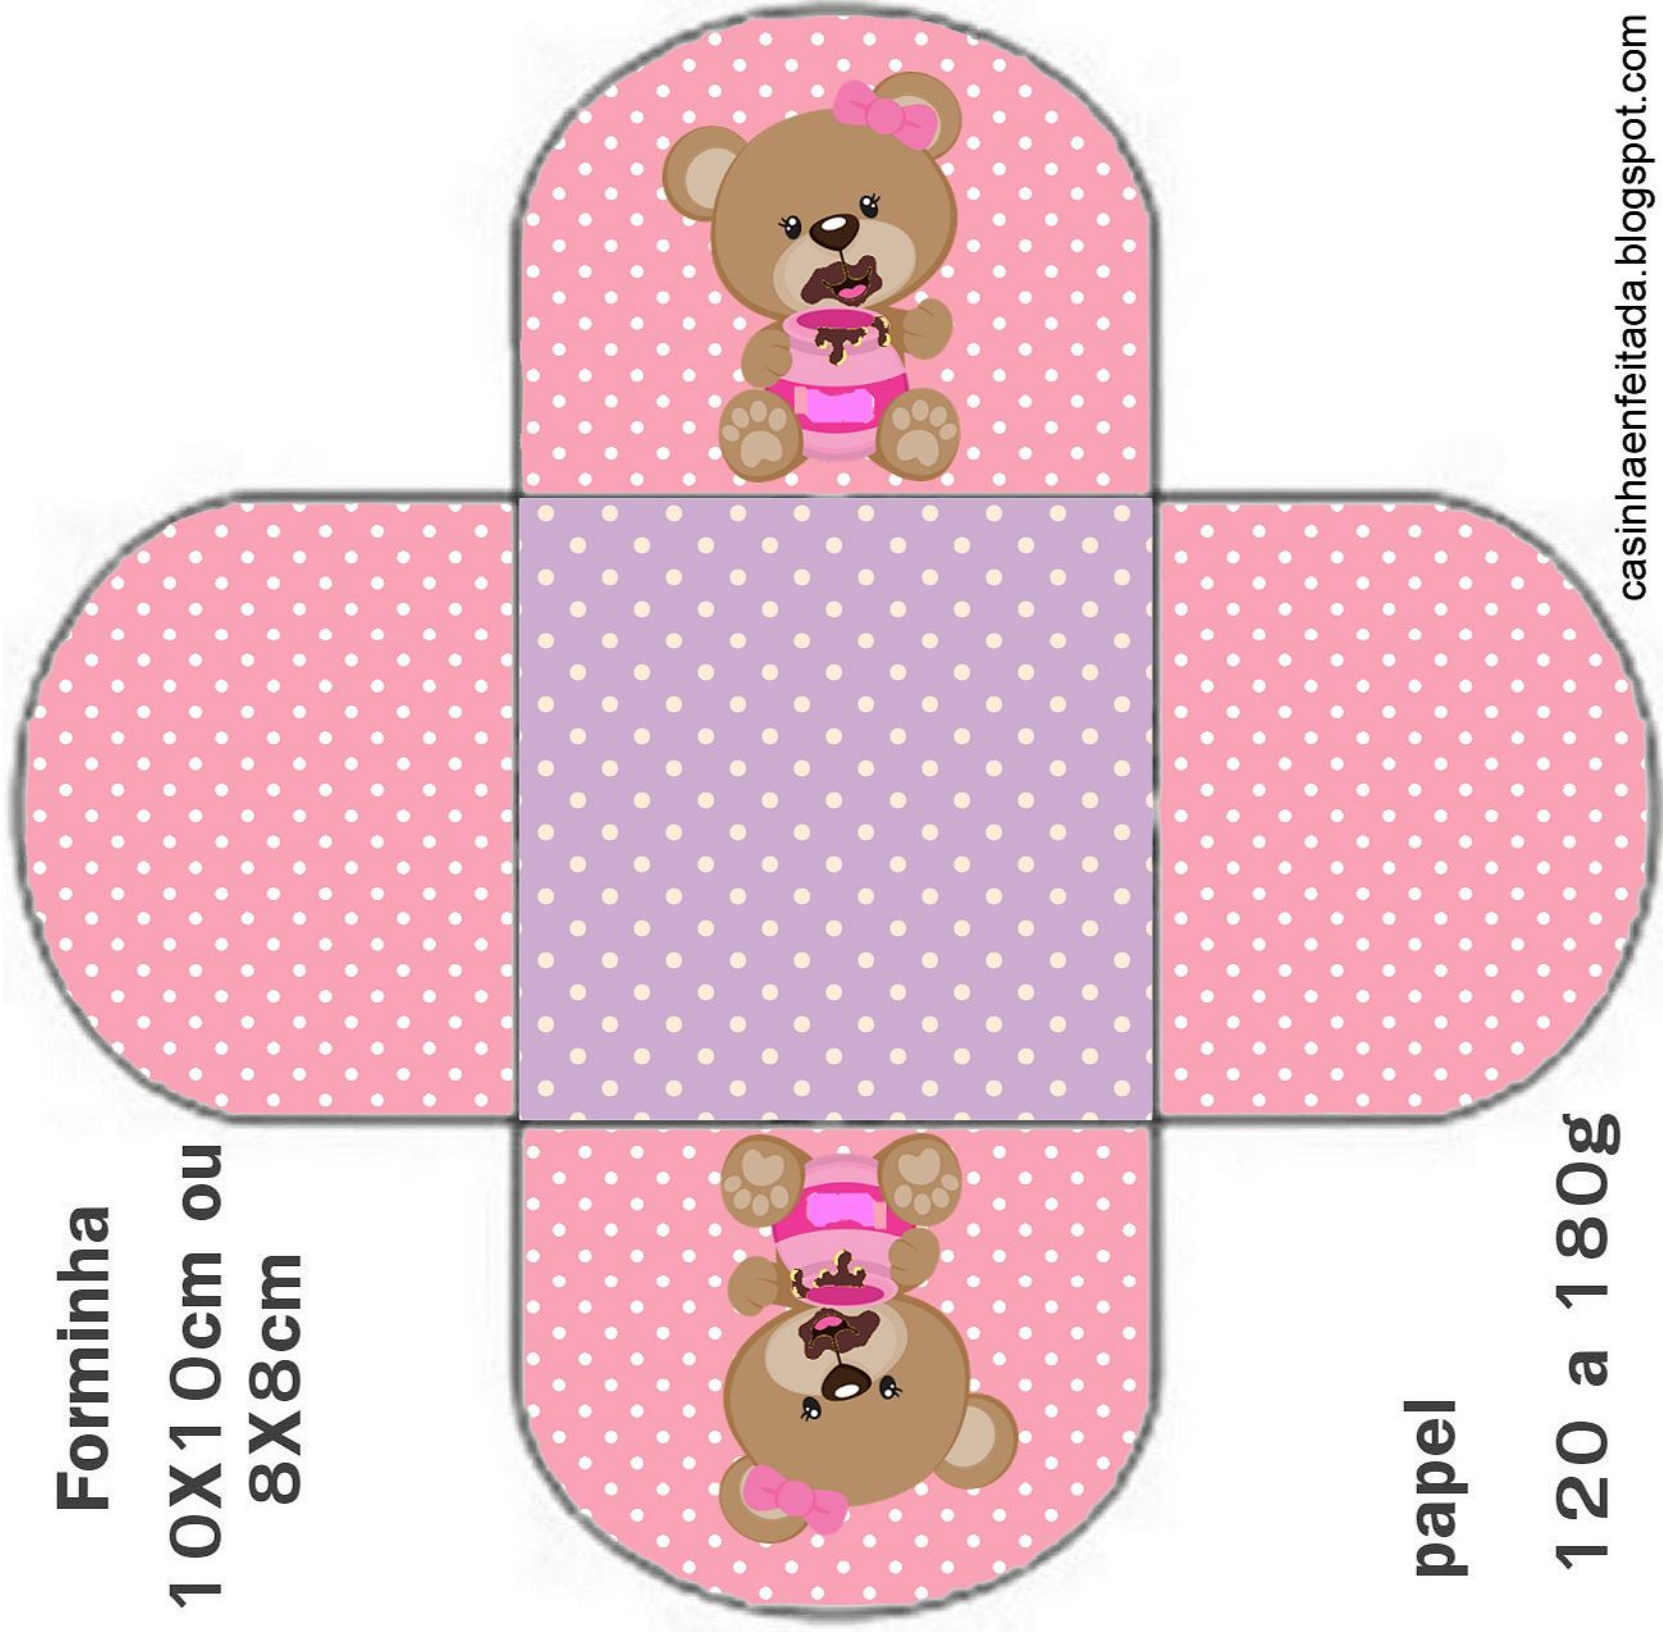

Chapeuzinho

casinhtanfeita da blogspot.com

casinhtanfeita da blogspot.com

Enfeite
Canudinho
7 a 9cm
altura

Enfeite
Canudinho
7 a 9cm
altura

Forminha

**10X10cm ou
8X8cm**

papel

120 a 180g

Marca página

PORTA GUARDANAPÓS

15cm LARGURA

PAPEL COUCHÊ, DIPLOMATA, FÍLICOAT, CANSON
120 A 180g

casinhaenfeitada.blogspot.com

Marmita 500g **16cm X13cm**
com esta borda

casinhaenfeitada.blogspot.com

Marmita 250g 13,5cm X 9cm (com esta borda)
casinhafenfeitada.blogspot.com

casinhanfeitada
blogspot.com

Enfeite para Garrafas Diversas

ALTURA

19cm

LARGURA

7cm

**Cortar este círculo
e colocar no gargalo
da garrafa**